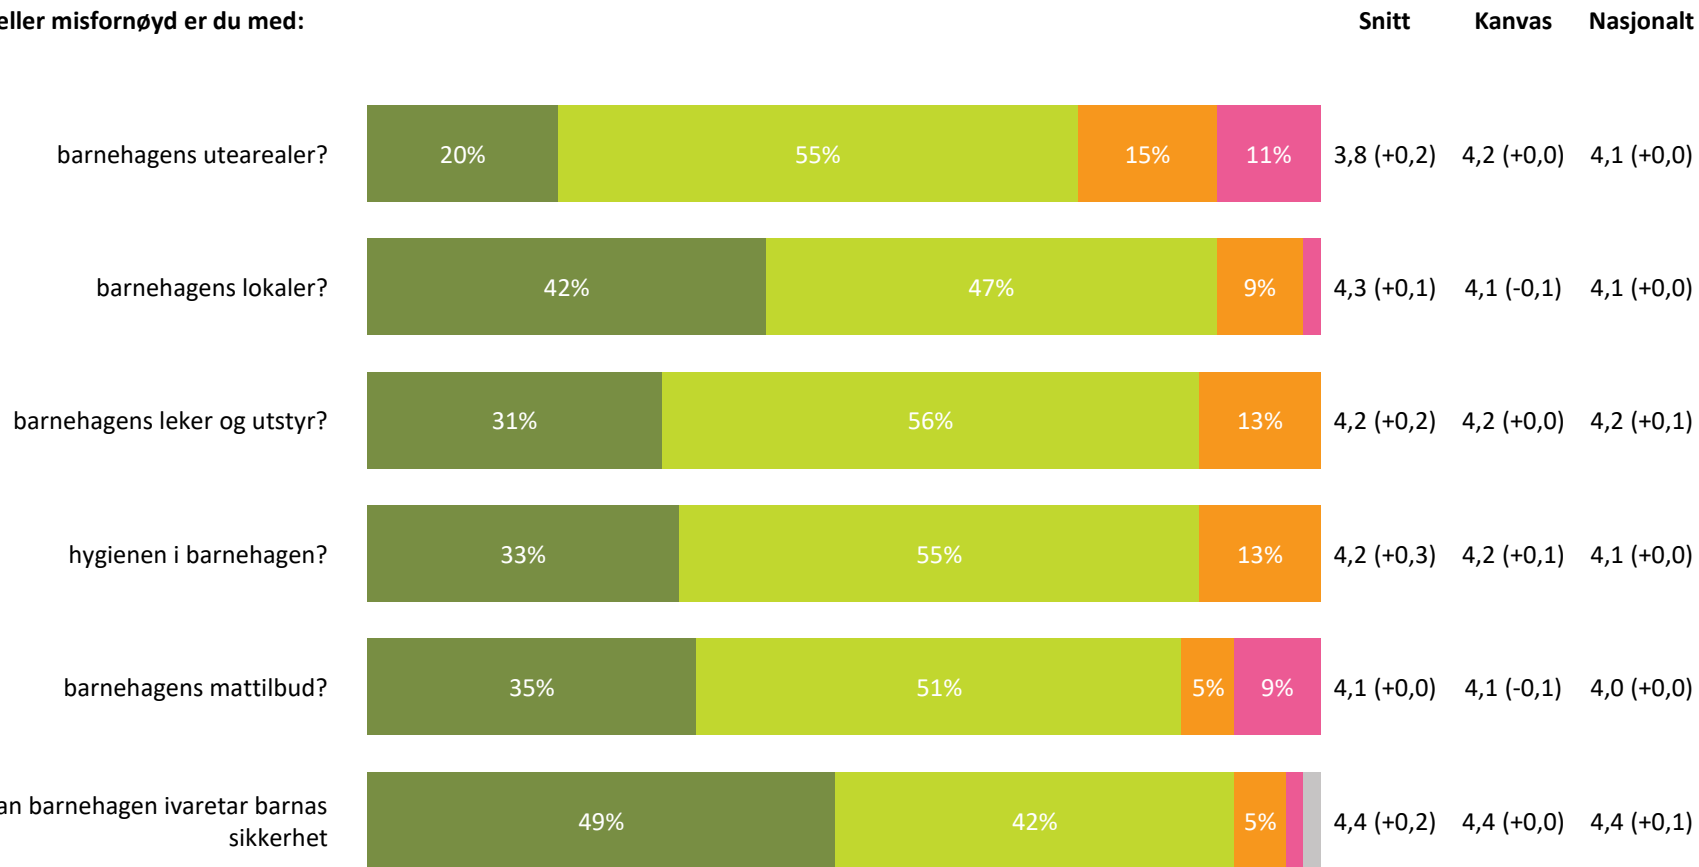

Ute- og innemiljø

Hvor fornøyd eller misfornøyd er du med:

Ute- og innemiljø totalt:

4,2 (+0,2) 4,2 (+0,0) 4,1 (+0,0)

■ Svært fornøyd ■ Ganske fornøyd ■ Verken fornøyd eller misfornøyd ■ Ganske misfornøyd ■ Svært misfornøyd ■ Vet ikke

Relasjon mellom barn og voksen

Hvor enig eller uenig er du i følgende utsagn:

Relasjon mellom barn og voksen totalt:

4,5 (+0,2) 4,5 (-0,1) 4,5 (+0,0)

■ Helt enig
 ■ Delvis enig
 ■ Verken enig eller uenig
 ■ Delvis uenig
 ■ Helt uenig
 ■ Vet ikke