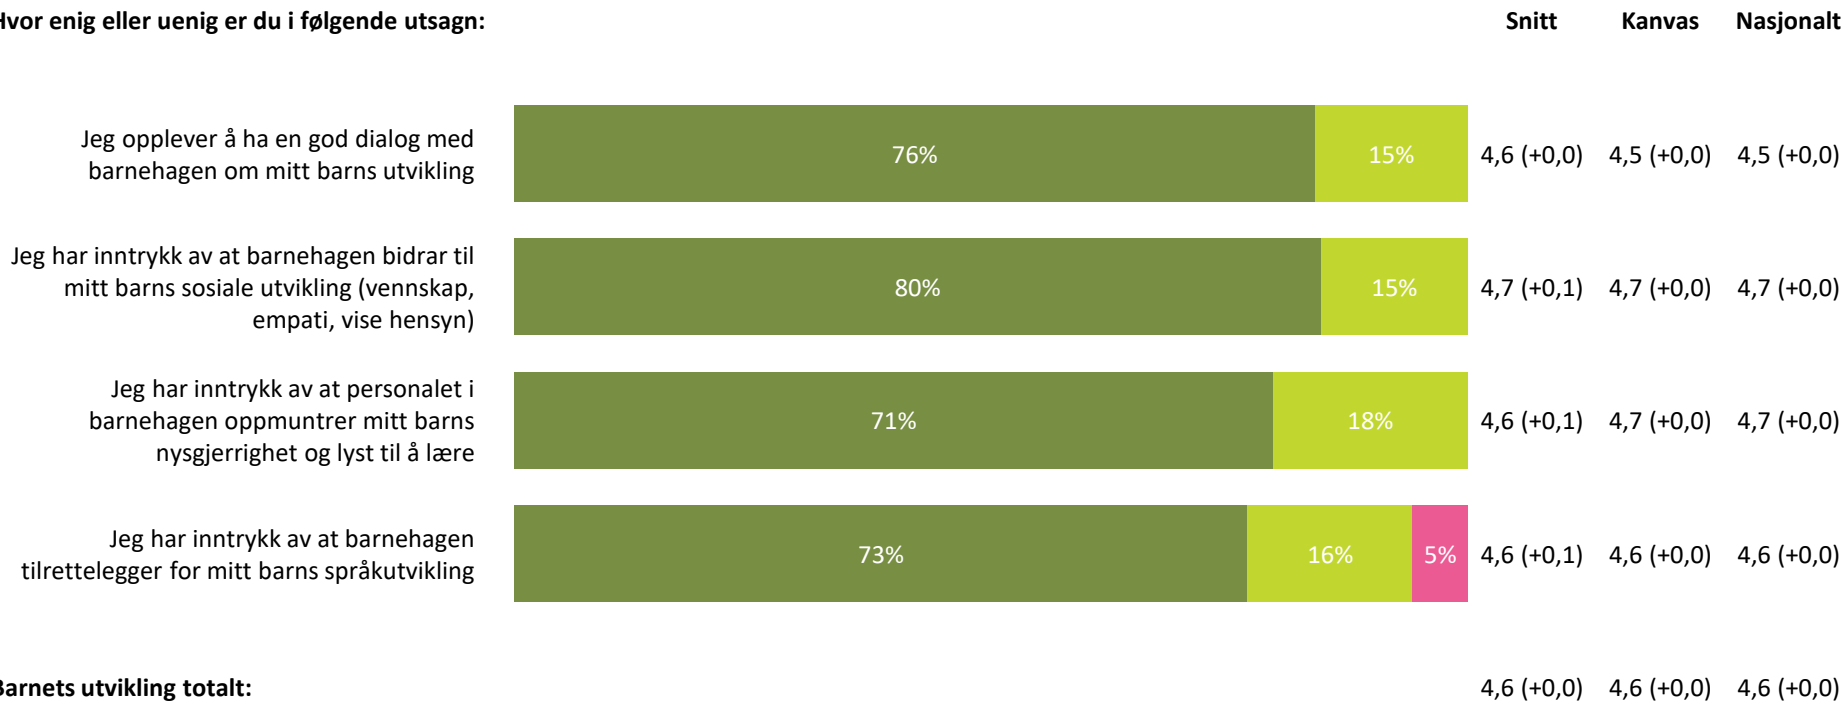

4,6 (+0,1) 4,3 (+0,0) 4,3 (+0,0)

Barnehagen er flinke til å informere om eventuelle endringer i personalgruppen

4,3 (+0,1) 4,3 (+0,1) 4,1 (+0,1)

Informasjon totalt:

4,5 (+0,2) 4,3 (+0,0) 4,2 (+0,0)

■ Helt enig ■ Delvis enig ■ Verken enig eller uenig ■ Delvis uenig ■ Helt uenig ■ Vet ikke

Barnets utvikling

Hvor enig eller uenig er du i følgende utsagn:

 Helt enig  Delvis enig  Verken enig eller uenig  Delvis uenig  Helt uenig  Vet ikke

Medvirkning

Hvor enig eller uenig er du i følgende utsagn: