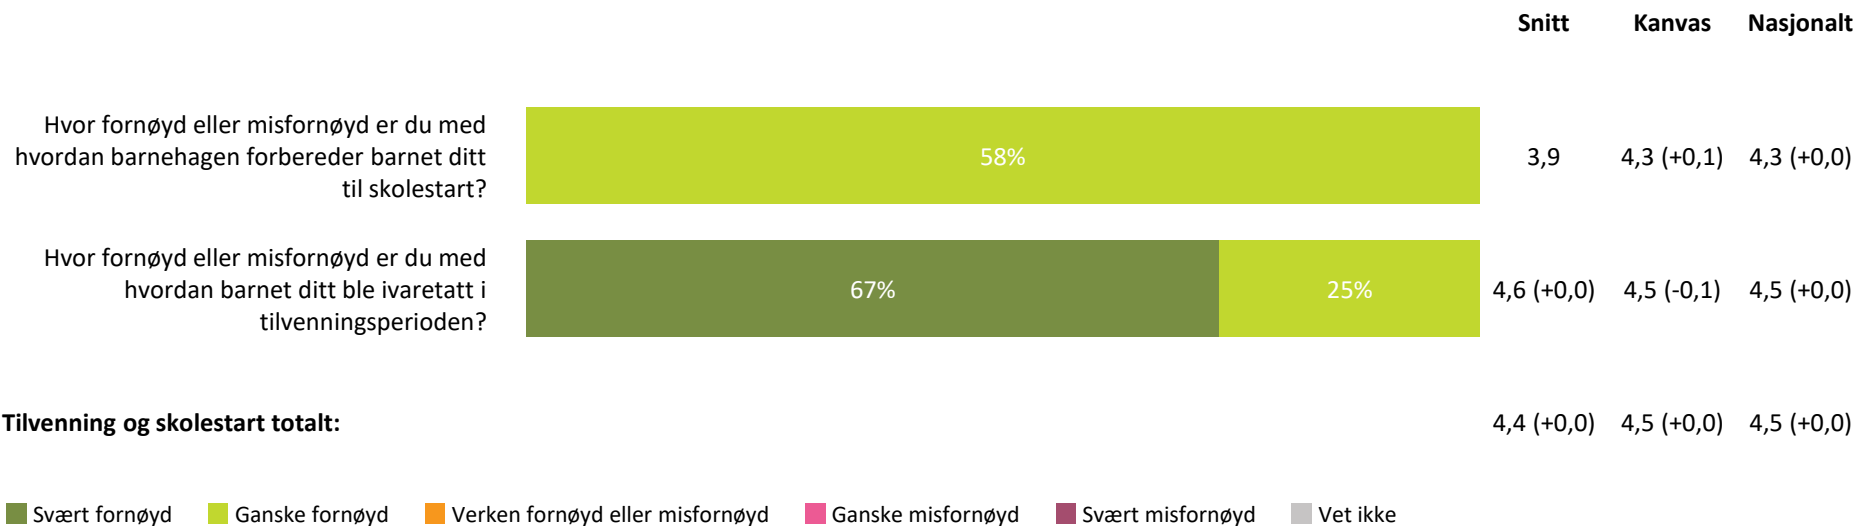

Tilvenning og skolestart