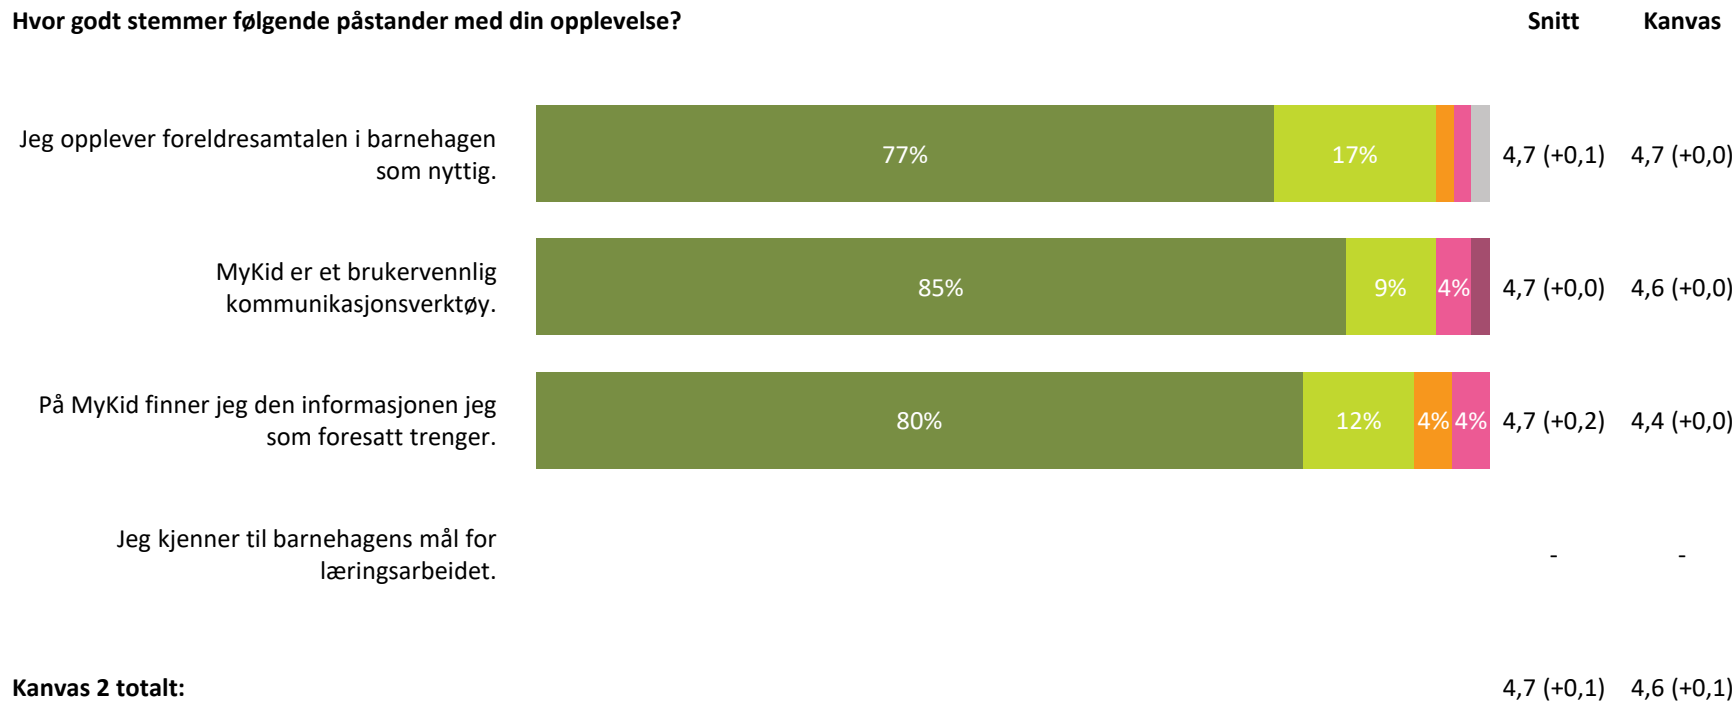

4,6 (+0,0)

4,5 (+0,0)

start samtalen?

4,7 (+0,3)

4,5 (+0,0)

Kanvas 1 totalt:

4,6 (+0,1)

4,5 (+0,0)

■ Svært fornøyd ■ Ganske fornøyd ■ Verken fornøyd eller misfornøyd ■ Ganske misfornøyd ■ Svært misfornøyd ■ Ikke aktuelt/ Vet ikke

Hvor godt stemmer følgende påstander med din opplevelse?

■ Helt enig
 ■ Delvis enig
 ■ Verken enig eller uenig
 ■ Delvis uenig
 ■ Helt uenig
 ■ Vet ikke