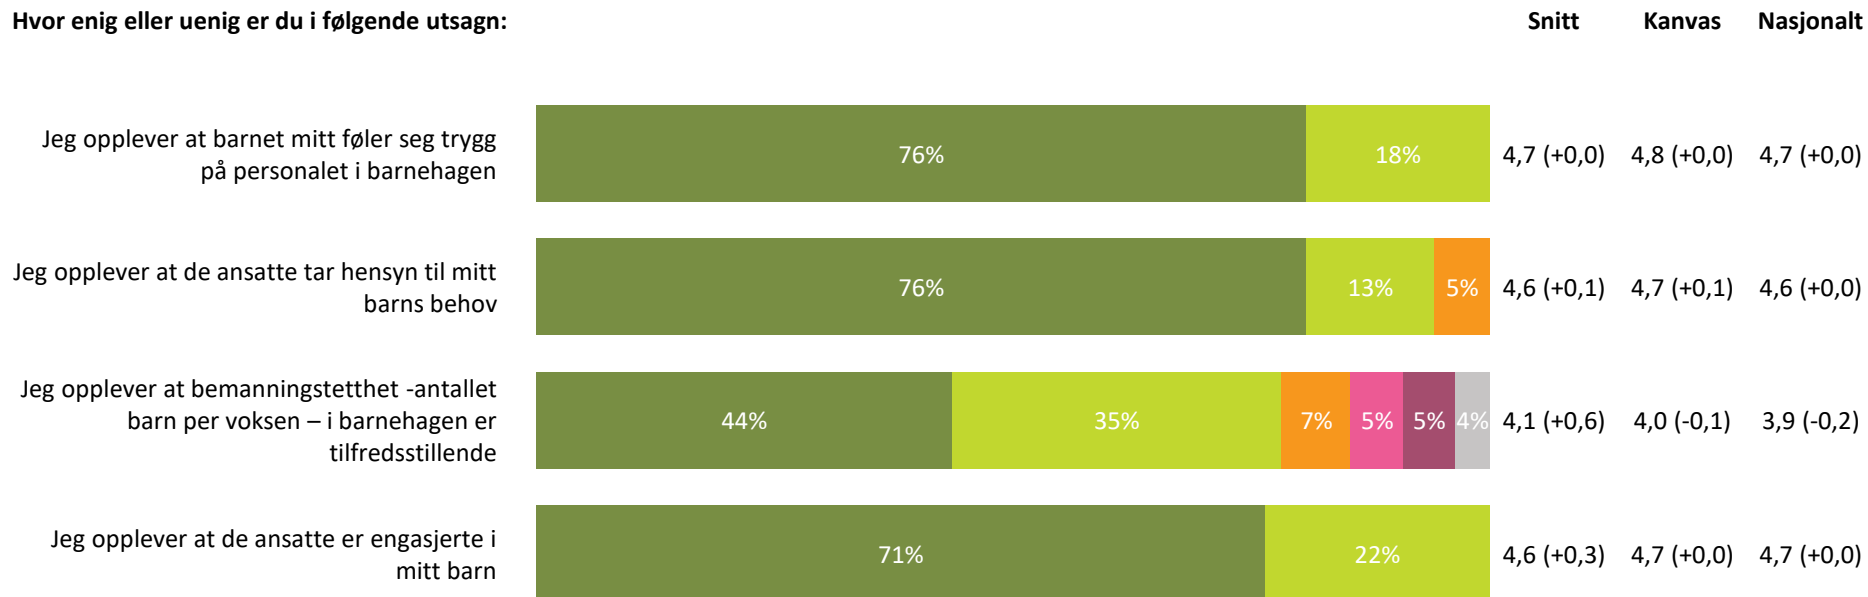

Ute- og innemiljø

Hvor fornøyd eller misfornøyd er du med:

Ute- og innemiljø totalt:

4,2 (+0,2) 4,2 (+0,0) 4,1 (+0,0)

■ Svært fornøyd ■ Ganske fornøyd ■ Verken fornøyd eller misfornøyd ■ Ganske misfornøyd ■ Svært misfornøyd ■ Vet ikke

Relasjon mellom barn og voksen

Hvor enig eller uenig er du i følgende utsagn:

Relasjon mellom barn og voksen totalt:

4,5 (+0,2) 4,5 (-0,1) 4,5 (+0,0)

■ Helt enig
 ■ Delvis enig
 ■ Verken enig eller uenig
 ■ Delvis uenig
 ■ Helt uenig
 ■ Vet ikke